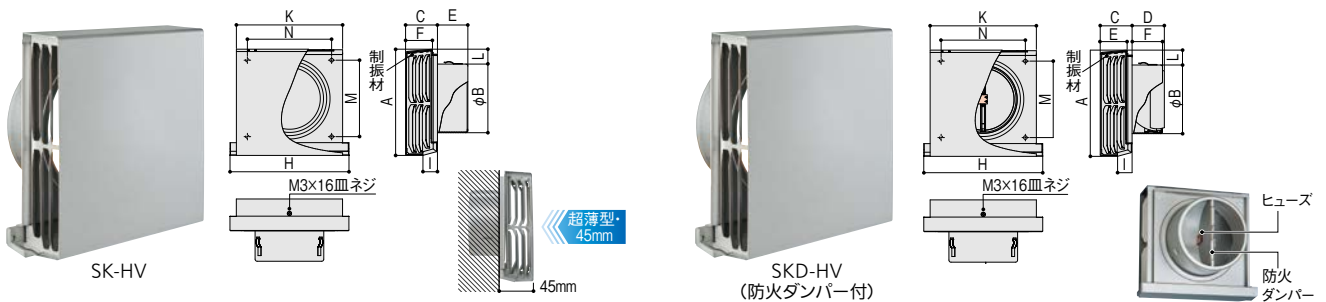

排気用

バクマ工業 角型超スリムフード付換気口排気用 網付

商品コード	品番	A	B	C	D	E	F	H	I	K	L	M	N	適用パイプ(内径)	価格
732-0050	SK-100HV-A10	150	97	45	-	43	38	168	21	150	21	108	119	98~106	1個 6,000円(税抜き)
732-0060	SK-150HV-A10	200	145	45	-	52	38	218	21	200	21	158	169	146~154	1個 11,100円(税抜き)
732-0150	SKD-100HV-A10	150	97	45	45	43	38	168	21	150	21	108	119	98~106	1個 9,800円(税抜き)
732-0160	SKD-150HV-A10	200	145	45	54	52	38	218	21	200	21	158	169	146~154	1個 15,700円(税抜き)

●材質:SUS304 ●仕上:アクリル電着塗装+ポリエステル粉体塗装 ●網:10メッシュ ●ヒューズ(SKDのみ):標準作動温度72℃