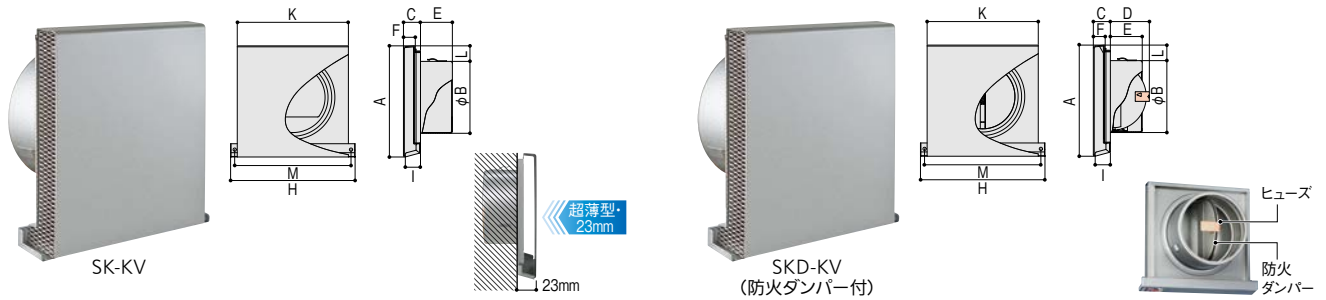

# 水切り用のフィン付きで、外壁への汚れが付きにくい！

- 壁からの出っ張りが少ない超薄型のスリムフードです。
- 建物の美観を損なわない、スリムなデザイン。
- 開口部が両サイドのため、下からの吹き上げに強く、雨の侵入を低減します。

### バクマ工業 角型超スリムフード付換気口給気用 網付

商品コード	品番	A	B	C	D	E	F	H	I	K	L	M	適用パイプ(内径)	価格
732-0030	SK-100KV-A10	150	97	23	-	43	16	168	21	150	21	157	98~106	1個 5,000円(税抜き)
732-0040	SK-150KV-A10	200	145	23	-	52	16	218	21	200	21	207	146~154	1個 10,100円(税抜き)
732-0130	SKD-100KV-A10	150	97	23	53	43	16	168	21	150	21	157	98~106	1個 8,900円(税抜き)
732-0140	SKD-150KV-A10	200	145	23	78	52	16	218	21	200	21	207	146~154	1個 14,200円(税抜き)